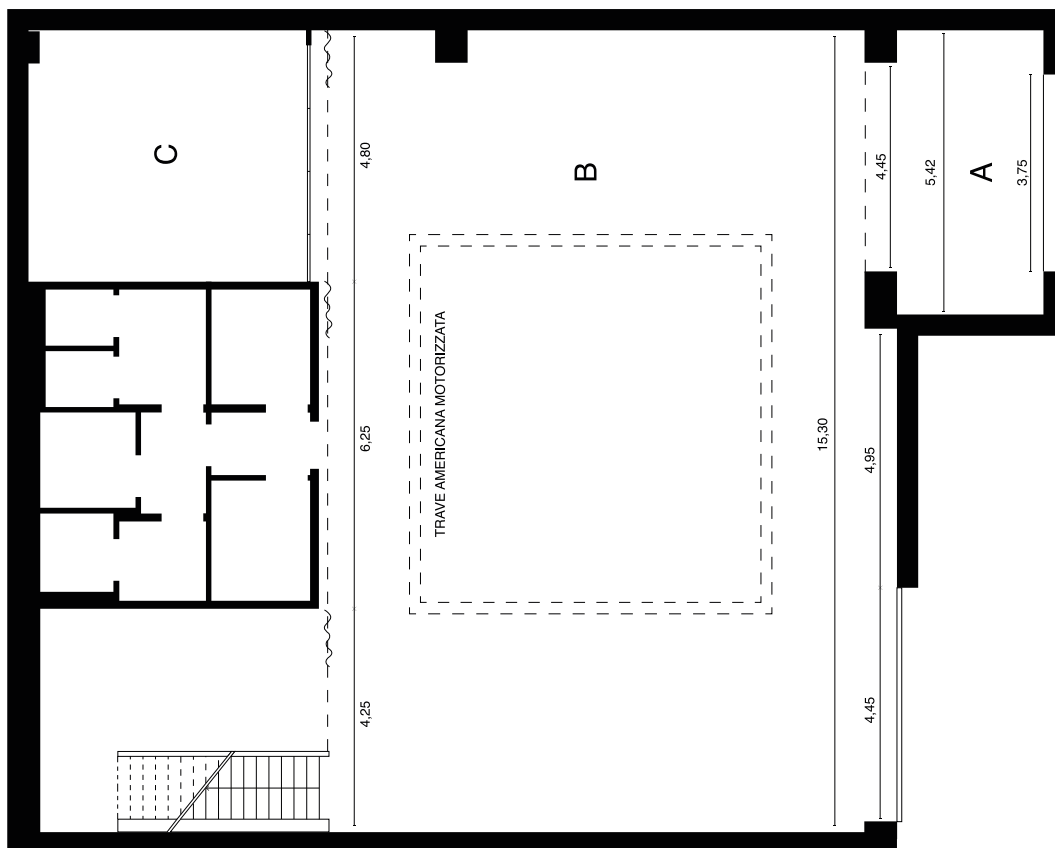

→ SPAZIO VULCANO

Tela bianca di grandi dimensioni e luce

DIMENSIONI

A
Larghezza mt 5,42
Profondità mt 3,40
Altezza mt. 3,00

B
Larghezza mt 15,30
Profondità mt 10,40
Altezza mt. 6,00

C
Larghezza mt 15,30
Profondità mt 5,50
Altezza mt. 3,00

Location:
Via delle Industrie 23/D
Marghera (VE)

SPECIFICHE

- Open space di grandi dimensioni per dare la massima libertà di ambientazioni e dinamicità
- Pavimento in cemento industriale liscio
- Pareti in blocchi poroton colore bianco
- Soffitto in travi di cemento
- Infissi in alluminio colore bianco
- Tenda colore grigio
- Americana con vericelli: 6 luci led da 400 pari a 5000k equivalente alla luce solare
- Entra molta luce naturale
- Carico/Scarico facilitato dall'ampiezza del portone
- Effetto post industriale
- Appena ristrutturato

SERVIZI

- 4 prese di corrente industriali da 220 W
- Sala riunione
- Wifi
- Cucina
- Bagni / Camerini

→ SPAZIO VULCANO

Tela bianca di grandi dimensioni e luce

ILLUMINAZIONE

- Generatore 2400W ELINCHROM POWER PAK DIGITAL 2400 RX
- n.2: Torcia ELINCHROM ZOOM PRO 3000W
- n.2: Parabole per Torcia
- Kit Griglie Flash 12° 20° 30°
- n.2 Anelli di raccordo Elinchrom Zoom
- Softbox 90x120cm
- n.2 lampade a pannello in luce continua (neon D.Lux) con Softbox 90x90cm
- Sistema a radiocomando ELINCHROM SKYPORT (1 trigger + 2 receiver + vari cavetti e adattatori)

→ SPAZIO VULCANO

Tela bianca di grandi dimensioni e luce